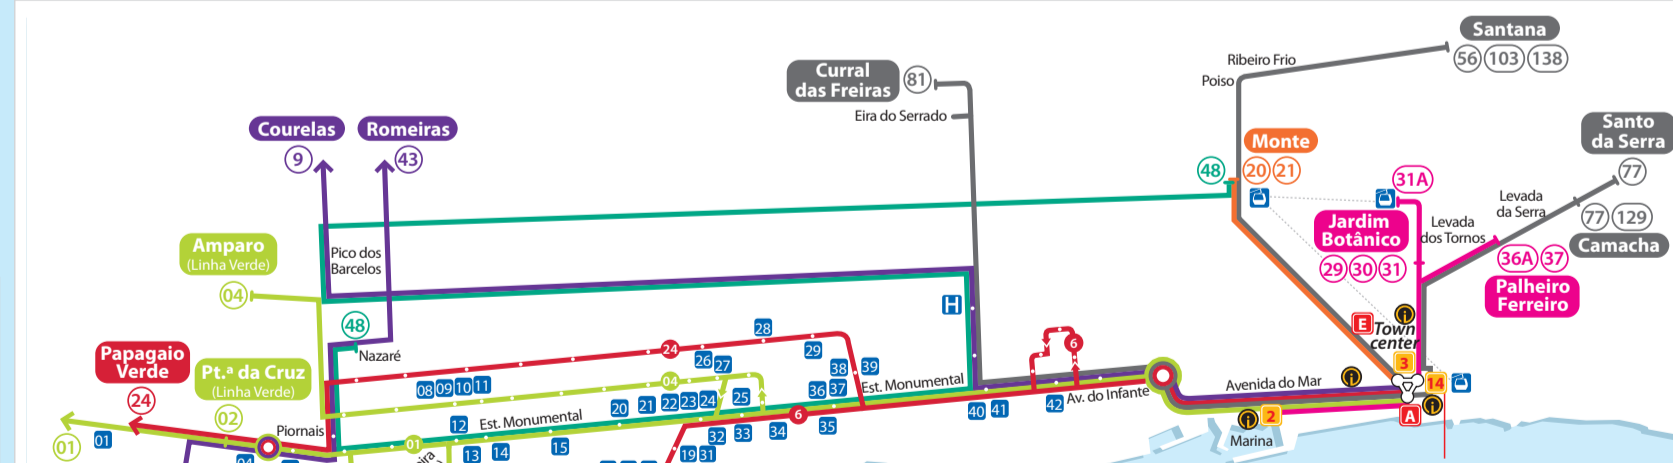

CARREIRAS DE INTERESSE TURÍSTICO / TOURISTIC SPOTS

HOTÉIS / HOTELS

01 Orca Praia	08 Musa d'Ajuda	15 Baía Azul	22 Raga	29 Qt. Casa Branca	36 Pestana Village
02 Pestana Atlantic Gardens	09 Ajuda Star	16 Pestana Promenade	23 Monumental Lido	30 Pestana Palms	37 Pestana Miramar
03 Pestana Atlantic Bay	10 Sofia	17 Enotel Lido	24 Lido Atlântico	31 Eden Mar	38 Qt. Perestrello
04 Madeira Regency Palace	11 Ajuda	18 Meliá Madeira Mare	25 Girassol	32 Girassol	39 Quinta do Sol
05 Madeira Palácio	12 Jardins d'Ajuda	19 Porto Mare	26 Estrelícia/ Mimosas	33 Vidamar Resorts	40 Pestana Carlton Madeira
06 Golden Residence	13 Duas Torres	20 Alto Lido	27 Buganvília	34 Cliff Bay Resort	41 Imperatriz
07 Grand Hotel Pestana	14 Madeira Regency Cliff	21 Florasol	28 Savoy Gardens	35 Reid's Palace	42 Pestana Casino Park

SERVIÇO INTERURBANO INTERURBAN SERVICE

Para / to: Camacha, Poiso, Ribeiro Frio, Santana, Curral das Freiras